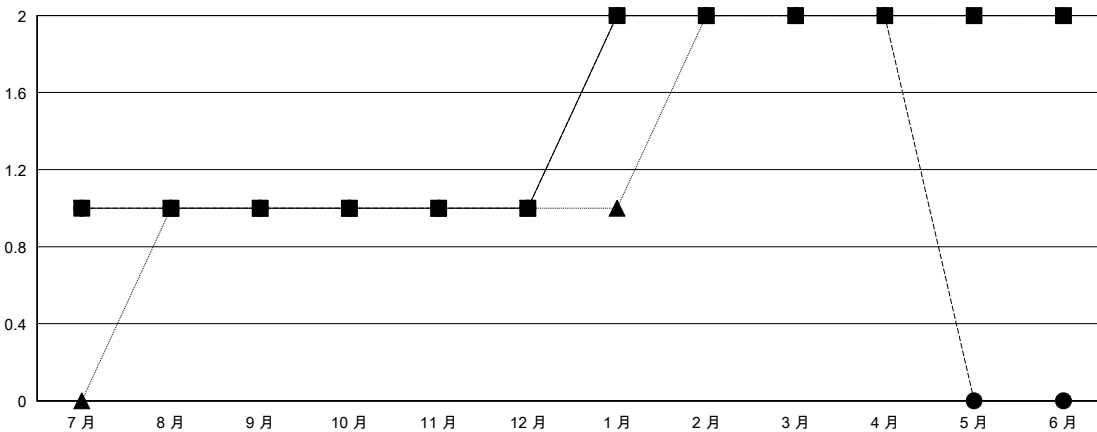

MONTHLY MEMBERSHIP PROGRESS REPORT

District 300A1

Results as of: 4/30/2017

GMT: PEI-JEN CHEN

地點 REP OF CHINA

GMT憲章區

分會			
成果 2016-2017			
季	新分會目標	新會	會員流失的分會
7月/8月/9月	1	1	0
10月/11月/12月	0	0	1
1月/2月/3月	1	1	0
4月/5月/6月	0	0	0

位會員@每位須繳			
成果 2016-2017			
季	新會員淨增長目標 (不含復籍或轉會)	實際新會員增長數 (不含復籍或轉會)	實際退會會員 (包括轉會)
7月/8月/9月	75	155	121
10月/11月/12月	40	225	63
1月/2月/3月	45	95	29
4月/5月/6月	-110	3	9

目標與實際新會累積