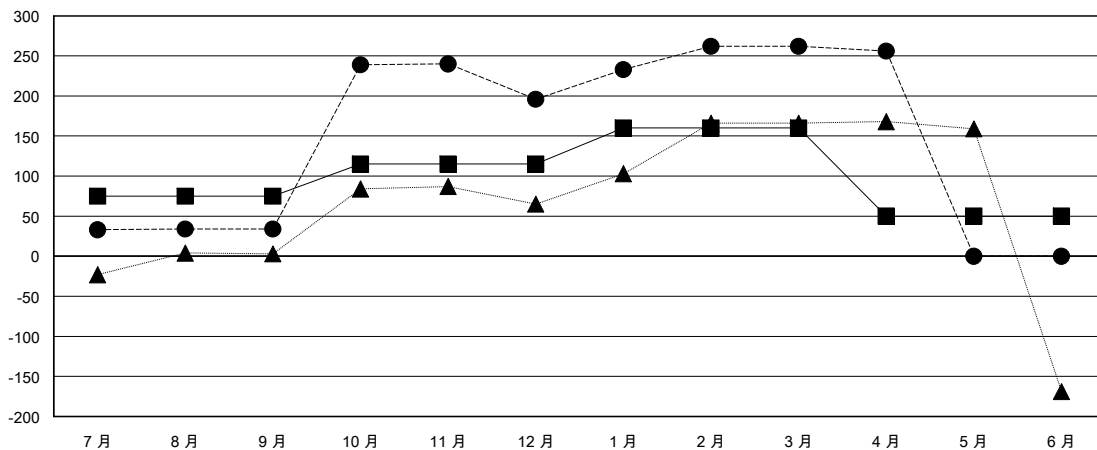

目標和實際會員累積

已取消的分會: 1	78 CLUBS OF 81 增添1位或以上的新會員	性別分佈
放棄的會員		男 1,601 (60.03%)
過世 6		女 1,066 (39.97%)
分會已取消 24	點擊這裡取得累計會員數據	總計家庭單位會員數 344
其他 192		支付減半會費的家庭會員 182
總計 222